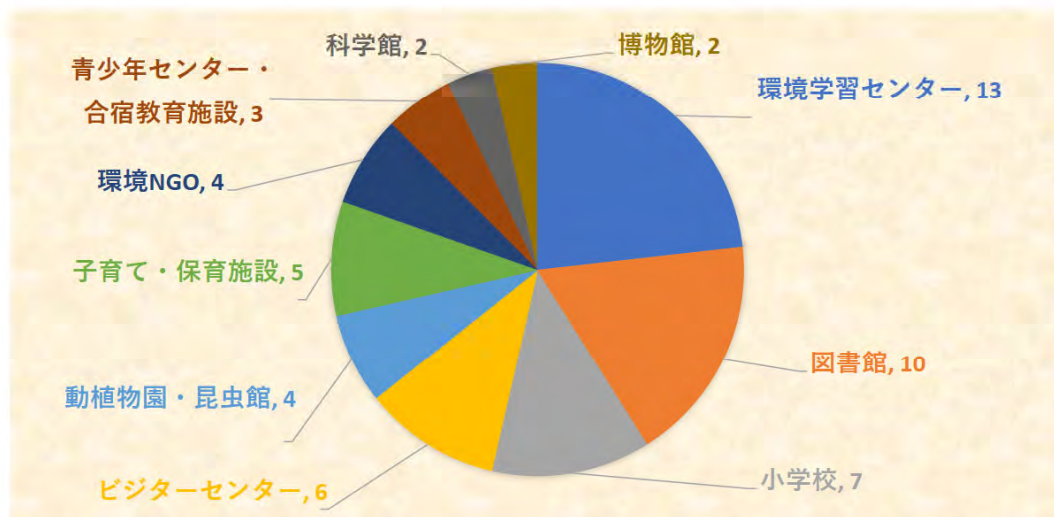

「生物多様性の本箱」 寄贈先は多様な分野の施設に

寄贈先は、Iki・Tomo推進事務局が図書活用による生物多様性普及啓発活動の実施に効果的な施設を推薦し、支援企業の希望地方や寄贈先の収納用本棚の希望をマッチングし選定しました。

環境学習センター、図書館、小学校、ビジターセンター、環境NGOのほか、動植物園、博物館、科学館、子育て保育施設、青少年センター・合宿教育施設などにおよび、生物多様性の普及啓発にさまざまなセクターとの連携が可能であることが示されました。